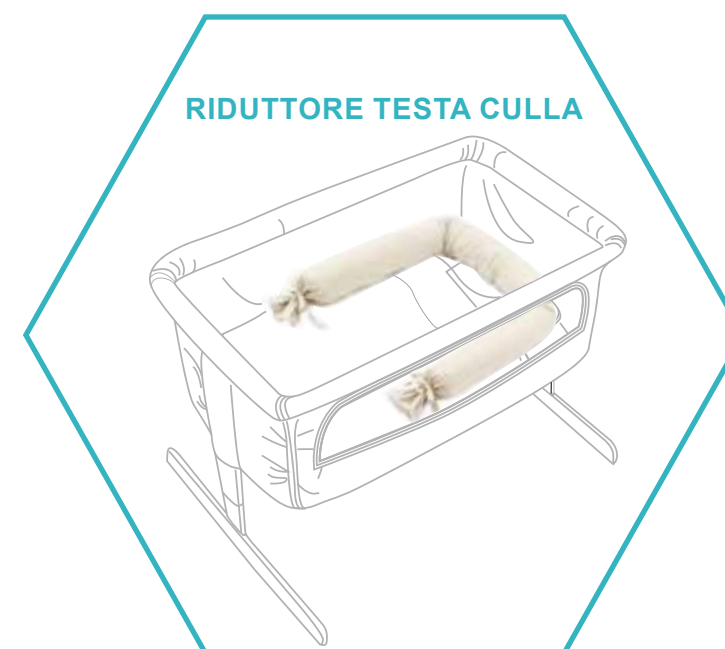

RIDUTTORI TESTA LETTO E TESTA CULLA

COT REDUCER AND CRADLE REDUCER

STELLINE

3 COLORI - COLORS

RIDUTTORE LETTINO TESTA LETTO E TESTA CULLA

STELLINE	722.0077- RID. LETTINO 724.0077- RID. CULLA	
POIS	722.0088- RID. LETTINO 724.0088- RID. CULLA	
ZIG ZAG	722.0027- RID. LETTINO 724.0027- RID. CULLA	

POIS

Riduttore culla e lettino

COT AND CRADLE REDUCER

4 COLORI - COLORS

Riduttore TESTA LETTO imbottito che riduce lo spazio della culla o carrozzina, evitando movimenti e posizioni pericolose per il neonato. Sfoderabile.

Riduttore TESTA LETTO imbottito che riduce lo spazio del lettino, evitando movimenti e posizioni pericolose per il neonato. Sfoderabile.

Disponibile nelle varianti Tinta unita, Pois, Zig zag, e Stelline.

Stuffed cradle reducer, necessary for protecting the baby from movements and dangerous positions while sleeping. Removable cover.

Stuffed cot reducer, necessary for protecting the baby from movements and dangerous positions while sleeping. Removable cover.

Available in Solid colour, Pois, Zig zag and Stelline.

TESTA CULLA

Dimensione / Dimensions lunghezza cm. 120 x 9 diam.

TESTA LETTO

Dimensione / Dimensions lunghezza cm. 175x15 diam.