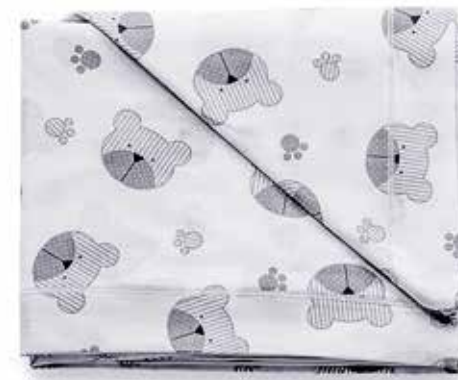

4 COLORI.. COLORS

06- TENEREZZA Grigio / Grey