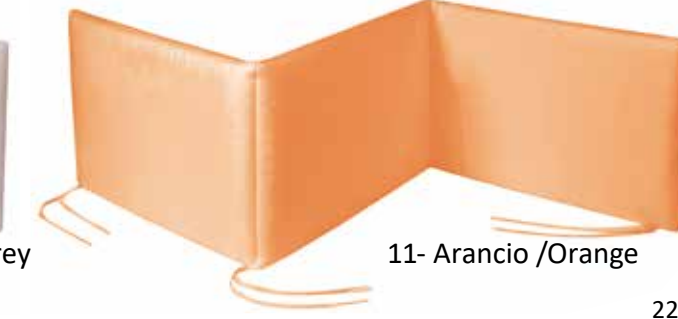

10- Verde / Green

13- Tortora / Dove Grey

11- Arancio /Orange