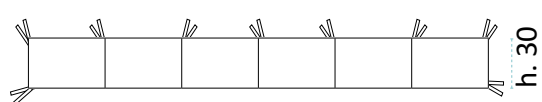

208.9998 -TINTA UNITA / SOLID COLOR
Paracolpi Giroletto 4 lati, h. 30 cm.
Allaround bumper 4 sides, h. 30 cms.

Paracolpi lettino

BUMPER FOR COT

PARACOLPI TRE LATI

Protegge il bambino dagli urti e rassicura il suo sonno. Dotato di laccetti perimetrali per un perfetto ancoraggio al lettino. Tessuto 100% cotone e imbottitura 100% poliesteri, disponibile in 8 colori. tinta unita e 3 fantasie : Stelline, Pois, Zig Zag.

Bumper 3 sections. Made with stuffed 100% cotton fabric, it is available in 8 colors and available fabrics: Stelline, Pois, Zig Zag.