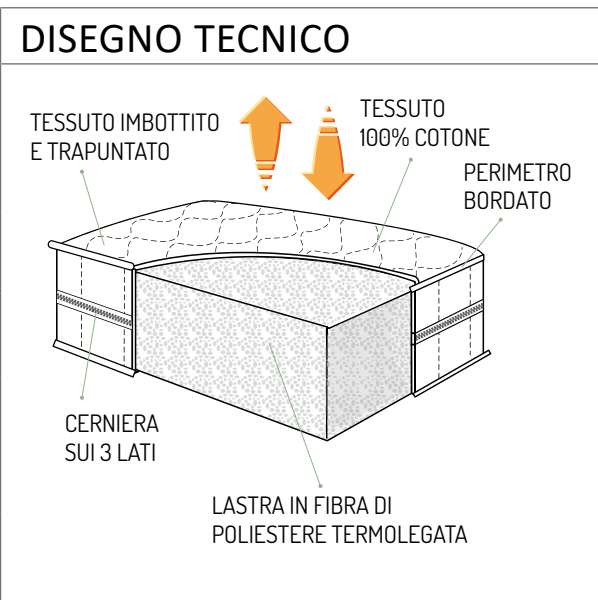

MATERASSI	
DIMENSIONI <i>Dimensions</i>	010.0500 cm. 60x120x12 h. 010.0510 cm. 60x125x12 h. 010.0520 cm. 63x125x12 h. 010.0540 cm. 70x140x12 h.
TESSUTO ESTERNO <i>Lining</i>	100 % cotone. Imbottito e trapuntato. <i>100 % cotton. Padded and quilted.</i>
LASTRA INTERNA <i>Inside</i>	Fibra in 100% Poliestere termolegato. <i>100% Polyester fibre.</i>
CARATTERISTICHE <i>Features</i>	Bordatura perimetrale, sfoderabile, traspirante, FATTO IN ITALIA. <i>Piping around the perimeter, breathable, removable lining, MADE IN ITALY.</i>
MANUNTENZIONE <i>Maintenance</i>