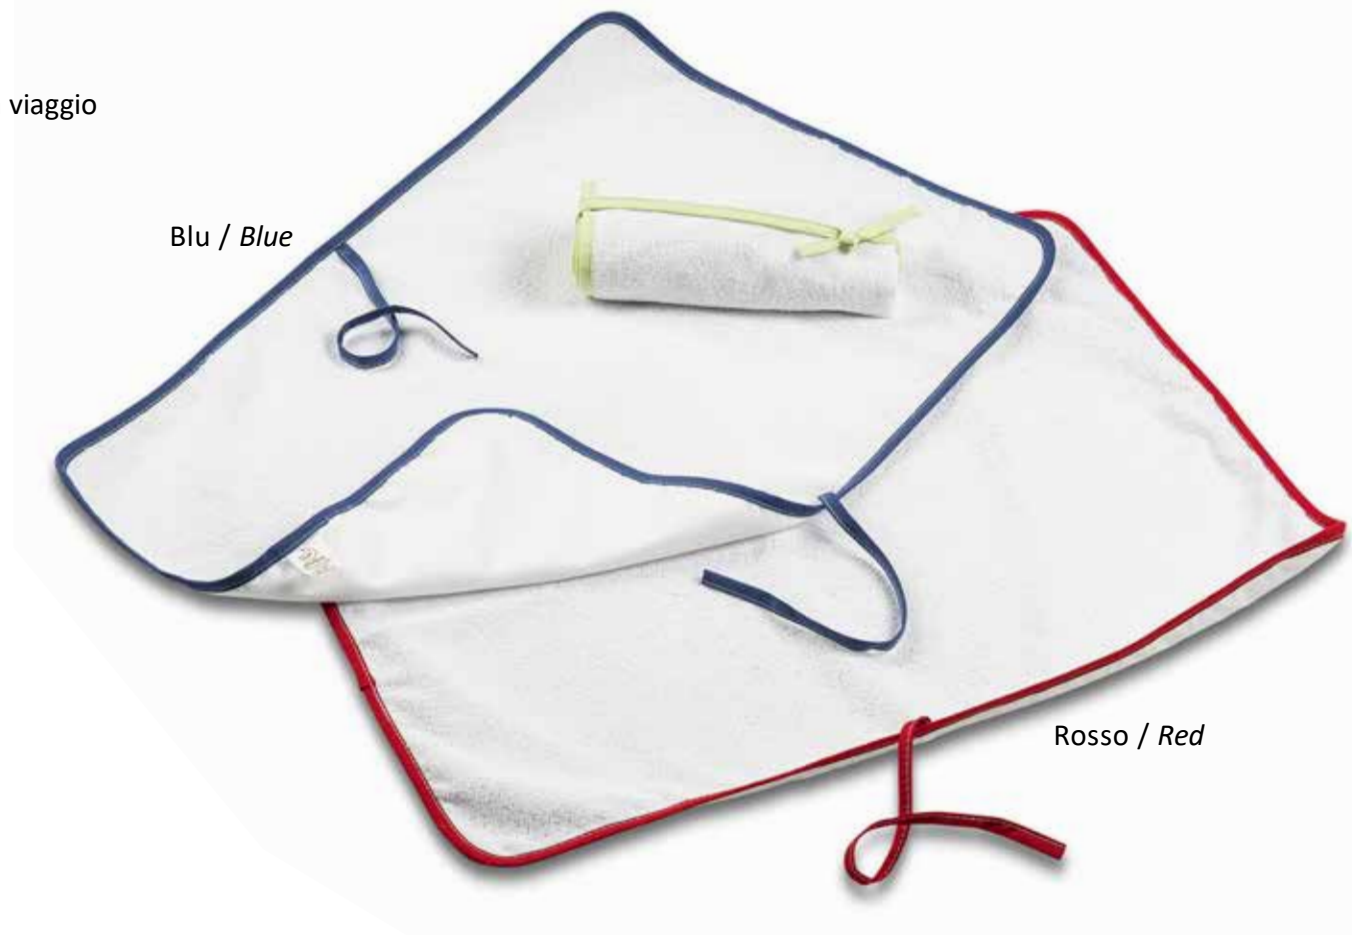

Blu / *Blue*

Rosso / *Red*