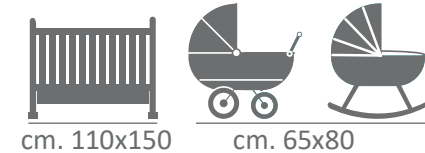

Copertine Ricamate

EMBROIDERED BLANKETS

COPERTINE ESTIVE RICAMATE PIQUÈ 100% COTONE