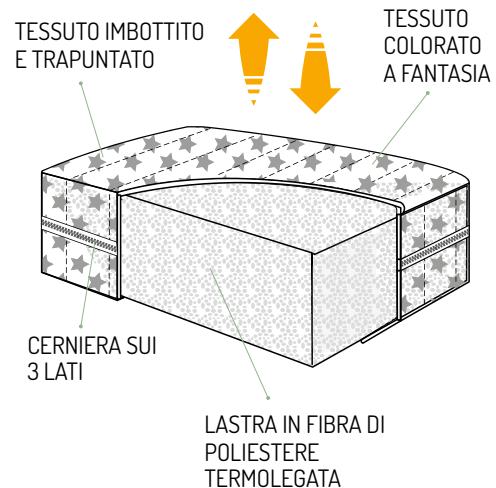

MATERASSI

DIMENSIONI <i>Dimensions</i>	010.7000- cm. 60 x 120 x 12 h. 010.7015- cm. 60 x 123 x 12 h. 010.7020- cm. 63 x 125 x 12 h.
TESSUTO ESTERNO <i>Lining</i>	Policotone. Imbottito e trapuntato <i>Polycotton. Padded and quilted</i>
LASTRA INTERNA <i>Inside</i>	Fibra in 100% Poliestere termolegato <i>100% Polyester fiber panel</i>
CARATTERISTICHE <i>Features</i>	Tessuto fantasia colorato, anatomico, traspirante, anallergico, sfoderabile, FATTO IN ITALIA. <i>Colorful and printed fabric, anatomic, breathable, antiallergic, removable lining, MADE IN ITALY.</i>
MANUNTENZIONE <i>Maintenance</i>	

DISEGNO TECNICO