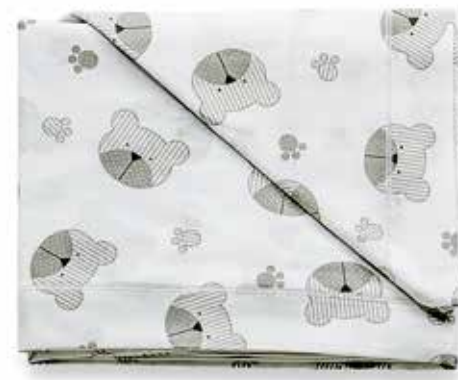

05- TENEREZZA Tortora / Dove Grey