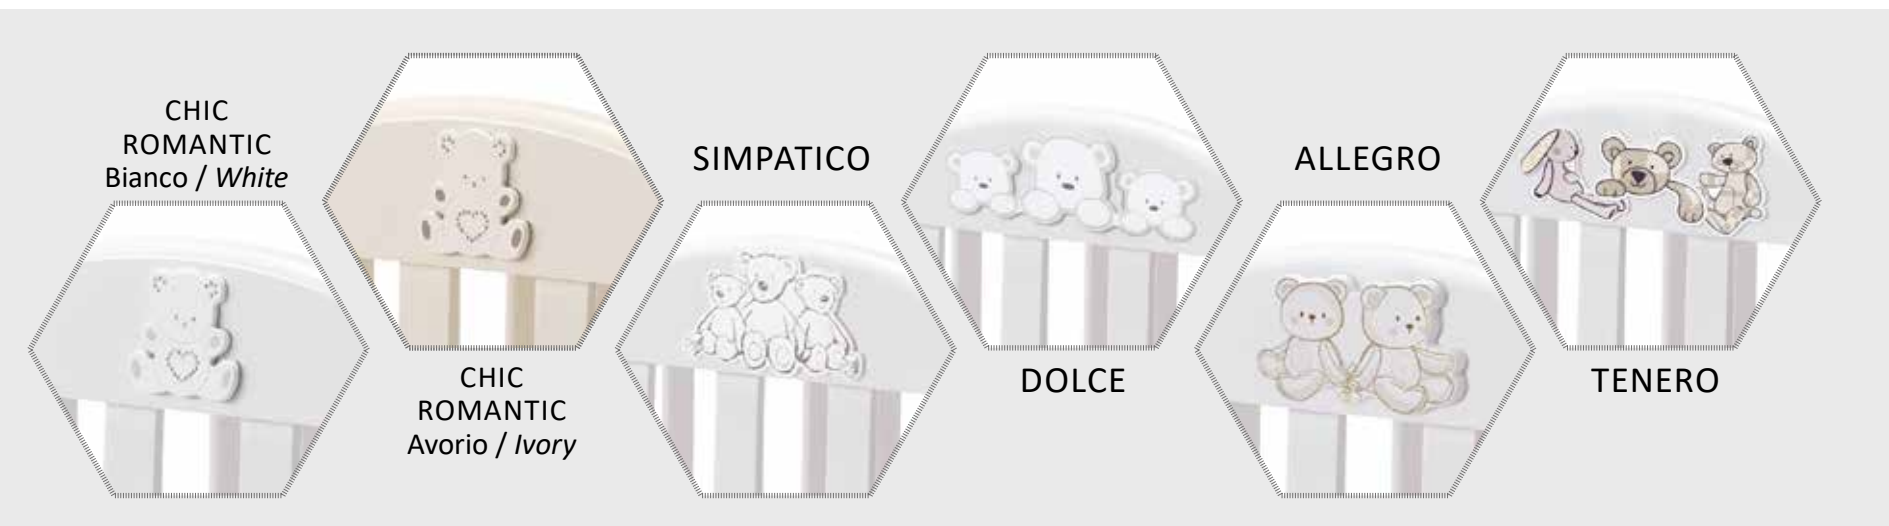

1. 070.0015 Lettino FLASH / Flash cot
2. 070.7021 Bagnetto FLASH 3 cassetti Flash Babybath 3 drawers tub