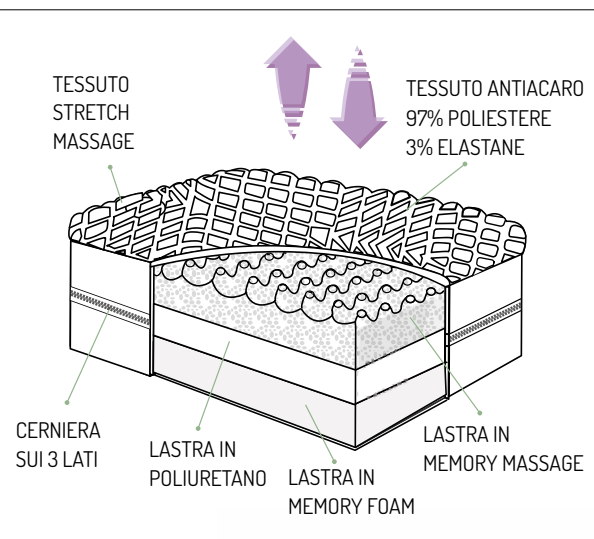

MATERASSI

DIMENSIONI <i>Dimensions</i>	010.2300 - cm. 60 x 120 x 12 h. 010.2310 - cm. 60 x 125 x 12 h. 010.2320 - cm. 63 x 125 x 12 h.
TESSUTO ESTERNO <i>Lining</i>	97% poliestere, 3% elasthan. Tessuto stretch 97 % polyester, 3% elastane. Stretch fabric
LAISTRA INTERNA <i>Inside</i>	100% Memory massage ondulato+Poliuretano espanso 100% Memory foam + 100% Polyurethane
CARATTERISTICHE <i>Features</i>	Antiacaro, termoregolatore, portanza differenziata, massaggiante, ortopedico, sfoderabile, FATTO IN ITALIA. Dust-mite proof, thermovvariable, differentiated firmness, massage effect, breathable, removable lining, MADE IN ITALY.
MANUNTENZIONE <i>Maintenance</i>	

DISEGNO TECNICO

CERTIFICAZIONI

BABY MASSAGE

Sanitized®

Dai tempi antichi della medicina cinese si afferma che esiste un collegamento fra la superficie del corpo umano e i suoi organi interni. Ecco perché un delicato massaggio statico può aiutare a trovare il giusto equilibrio ed una perfetta armonia. Il Materasso per lettino BABY MASSAGE, grazie alla straordinaria fodera tridimensionale con imbottitura graduata modellata e la lastra interna in memory foam ondulato, permette un rilassante riposo abbinato ad un delicato massaggio al corpo. L'elevata traspirabilità ottenuta grazie all'imbottitura tridimensionale garantisce freschezza e relax.

A questo materasso si aggiunge anche il beneficio del trattamento ANTIACARO.

La struttura interna modellata dona il perfetto sostegno per un riposo ottimale, evitando pressioni e tensioni articolari.

Since ancient times Chinese medicine states that there is a connection between the human body surface and its inner organs. That's why a mild static massage can help to find the right balance and a perfect harmony.

BABY MASSAGE mattress for cot, thanks to the special three-dimensional lining with shaped graduated filling and the inner wavy memory foam panel, allows a relaxing rest combined with a gentle massage; high breathability achieved through three-dimensional filling ensures freshness and relax.

This mattress is dust-mite proof too. The shaped inner structure gives the perfect support for a great rest, avoiding pressures and joint tensions.