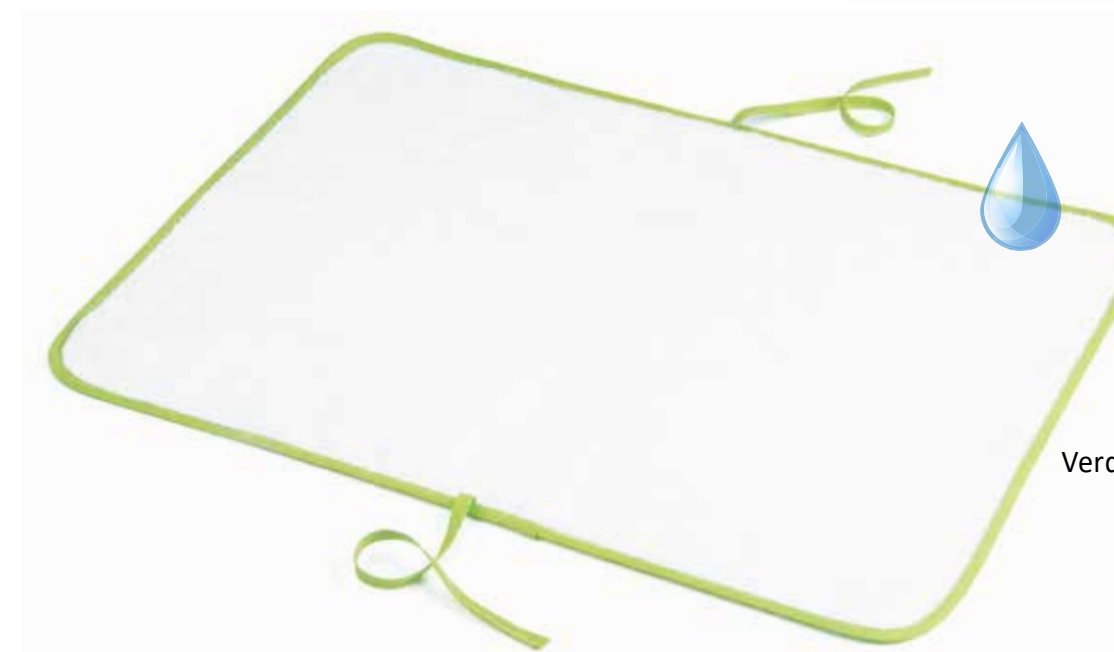

Verde / *Green*

Fasciatoi da viaggio

TRAVEL CHANGING MAT