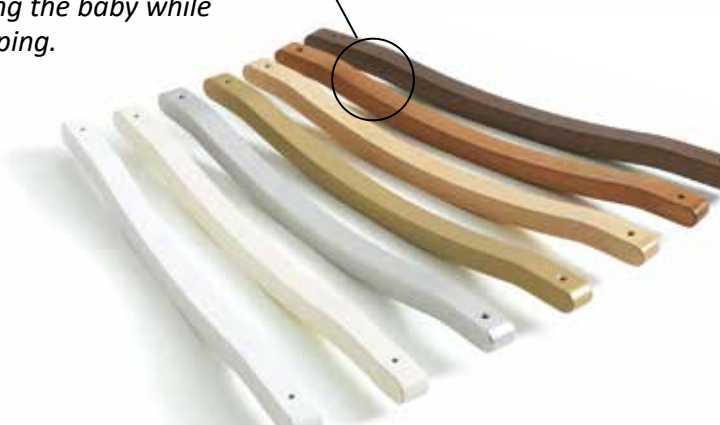

070.0002 KIT POSIZIONE PRIMA NANNA (Opzionale)

Regola la rete su una posizione più alta, raccomandato l'utilizzo per i primi mesi di vita del neonato e per agevolare le manovre alla mamma, soprattutto, per evitare posizioni scorette della schiena. Si raccomanda di fissare entrambe le sponde.

070.0002- KIT "PRIMA NANNA" POSITION (Optional) Mattress base is adjustable in two different positions, the highest is the best for the first months of use to facilitate mum's movements. We advise to secure both side-rails with supplied screws.

RUOTE
4 ruote piroettanti, di cui due con freno.
4 castors, two braked.

070.0003 KIT DONDOLO
Accessorio per tutti i lettini in faggio Italtbaby. Permette di cullare il bambino durante il sonno.

070.0003 ROCKING KIT FOR COT. Accessory for all Italtbaby cots for lulling the baby while sleeping.