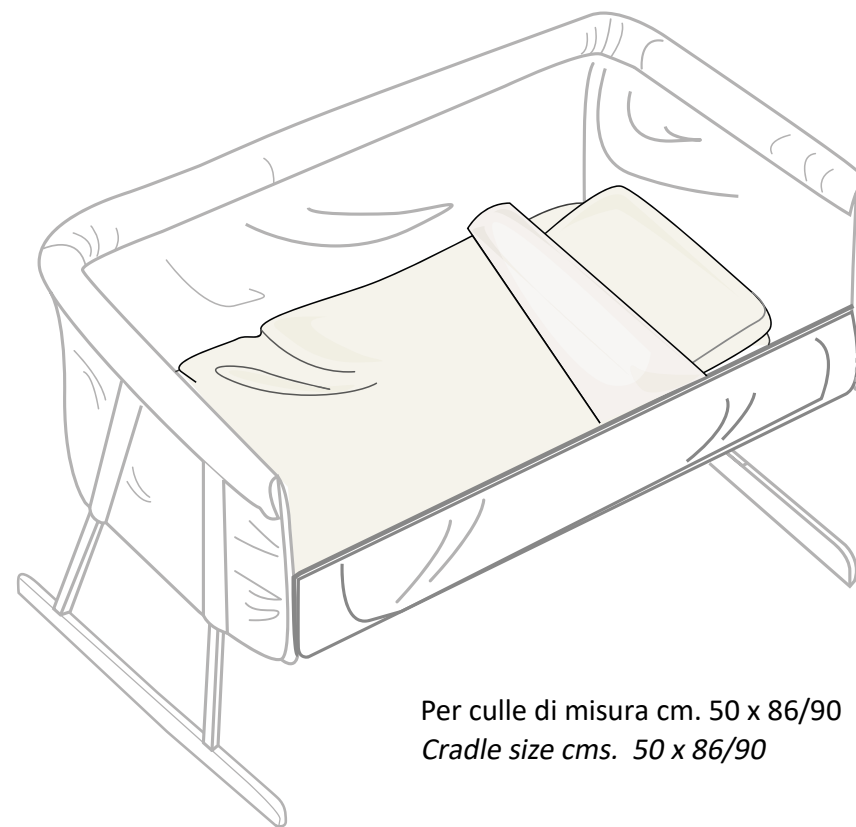

747.0088-
POIS Tortora / Dove Grey

747.0088-
POIS Grigio / Grey

747.0088-
POIS Rosa / Pink

747.0088-
POIS Azzurro / Light blue

Per culle di misura cm. 50 x 86/90
Cradle size cms. 50 x 86/90

ACCESSORI DISPONIBILI AVAILABLE ACCESSORIES