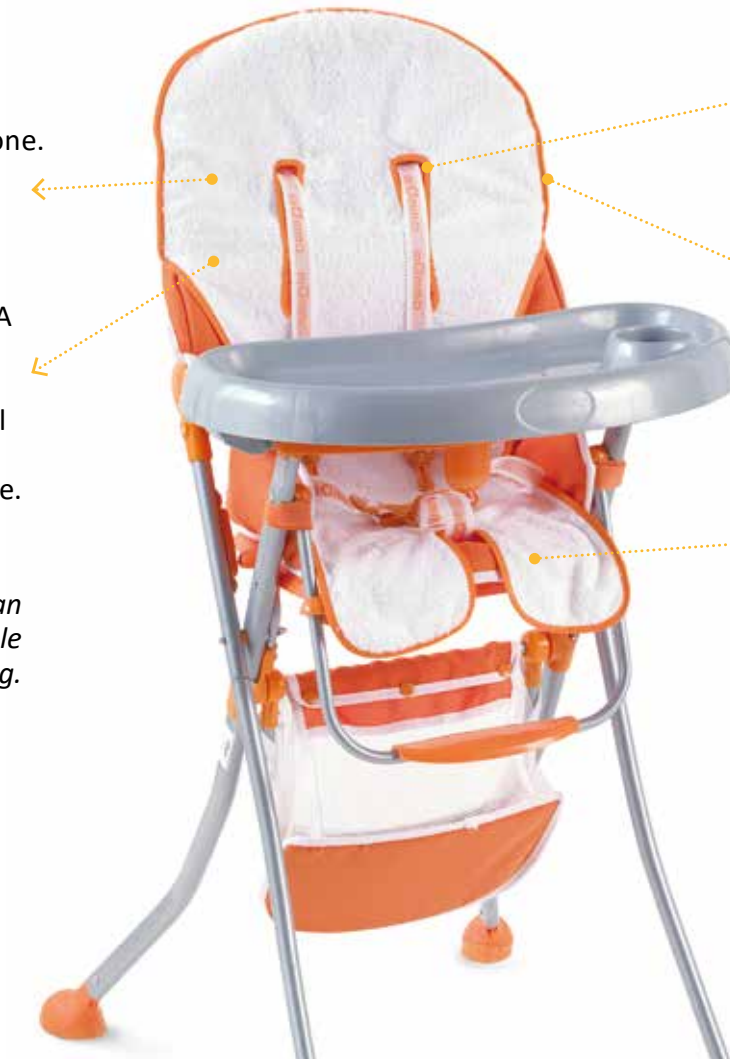

Realizzata in spugna 100% cotone.
Made of terry 100% cotton.

COPRISEGGIOLONE IN SPUGNA
Morbido e traspirante, offre al bambino una seduta fresca, accogliente ed igienica durante il momento della pappa.
Realizzato in spugna 100% cotone.

HIGH CHAIR TERRY COVER
Soft and perspirating, the baby can always seat in a fresh, comfortable and hygienic place during feeding.
Made of terry 100% cotton.