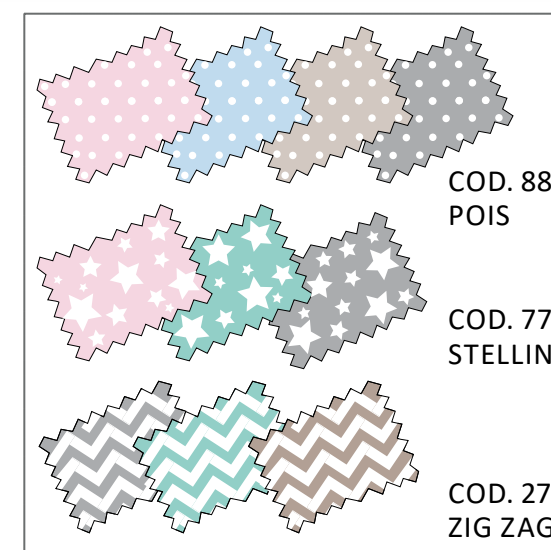

210.-
PARACOLPI 3 LATI, h. 40 cm.
Bumpers 3 sides , h. 40 cms.

205.-
PARACOLPI 3 LATI, h. 30 cm.
Bumpers 3 sides, h. 30 cms.