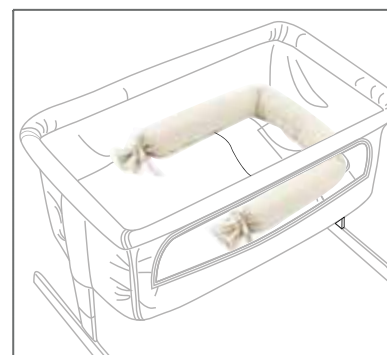

040.5120-
ANTIACARO MATERASSO
cm. 50X82
Antiacarian Mattress

724-
RIDUTTORE CULLA
"Testaculla"
Cradle reducer "Testa culla"

STELLINE