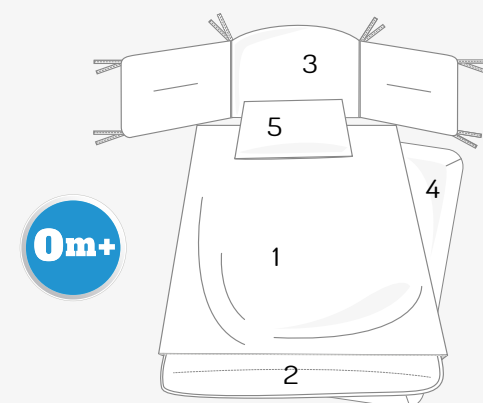

COMPLETO TESSILE PER LETTINO

COMPLETO MAXI

0m+

COMPLETO SFILABILE MAXI, 5 PEZZI

1. Copripiumino cm. 104 x 134 con cerniera sul fondo.
2. Piumino interno
3. Paracolpi 3 lati cm. 55x184
4. Lenzuolino inferiore con angoli.
5. Federa guancia cm. 40x60