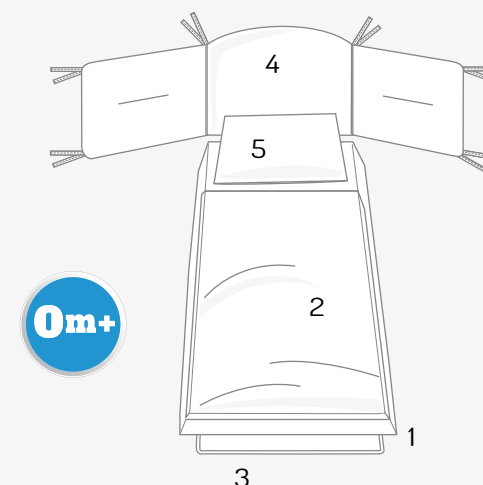

COMPLETO MARSUPIO ZIP