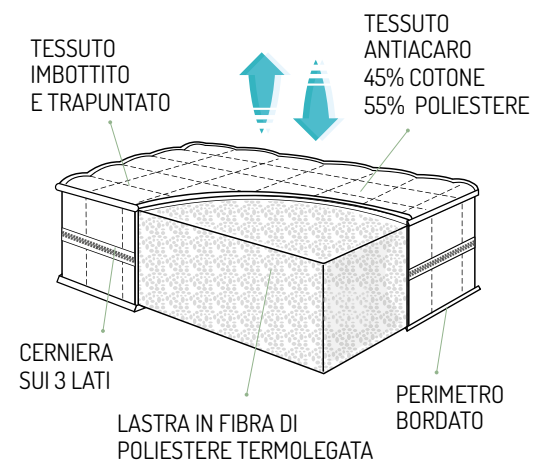

MATERASSI

DIMENSIONI <i>Dimensions</i>	010.0600 cm. 60 x 120 x 12 h. 010.0610 cm. 60 x 125 x 12 h. 010.0620 cm. 63 x 125 x 12 h. 010.0640 cm. 70 x 140 x 12 h
TESSUTO ESTERNO <i>Lining</i>	45% cotone, 55% poliestere. Imbottito e trapuntato. <i>45% cotton, 55% polyester. Padded and quilted.</i>
LASTRA INTERNA <i>Inside</i>	Fibra in 100% Poliestere termolegato. <i>100% Polyester fibre.</i>
CARATTERISTICHE <i>Features</i>	Bordatura perimetrale, antiacaro, sfoderabile, traspirante, FATTO IN ITALIA. <i>PIPING around the perimeter, mite proof, breathable, removable lining, MADE IN ITALY.</i>
MANUNTENZIONE <i>Maintenance</i>	

DISEGNO TECNICO

CERTIFICAZIONI

Linea Antiacaro

DUST MITE PROOF LINE