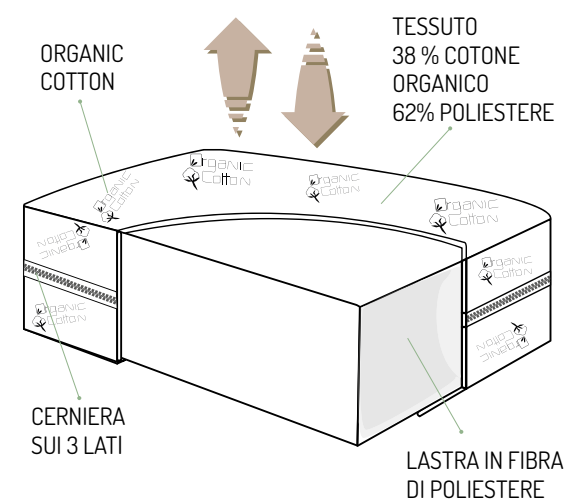

MATERASSI

DIMENSIONI <i>Dimensions</i>	010.1000 - cm. 60 x 120 x 12 h. 010.1010 - cm. 60 x 125 x 12 h. 010.1020 - cm. 62 x 125 x 12 h.
TESSUTO ESTERNO <i>Lining</i>	38 % Cotone organico, 62% poliestere. Tessuto stretch <i>38% Organic Cotton, 62% Polyester. Stretch fabric</i>
LASTRA INTERNA <i>Inside</i>	Fibra in 100% Poliestere termolegato <i>100% Polyester fibre</i>
CARATTERISTICHE <i>Features</i>	Cotone organico, ecologico, antiacaro, traspirante, sfoderabile, FATTO IN ITALIA. <i>Organic cotton, ecologic, anti-mite, breathable, removable lining, MADE IN ITALY.</i>
MANUNTENZIONE <i>Maintenance</i>	

DISEGNO TECNICO

CERTIFICAZIONI

italbaby **Linea Bio Cotton**

BIO COTTON LINE