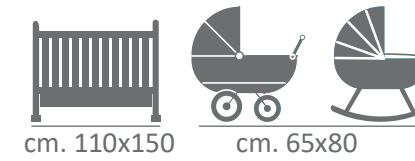

COPERTA PIQUÈ TINTA UNITA
Solid color Pique Blanket
020.2050 - Lettino /cot
030.2050 - Carrozzina /pram

4 COLORI.. COLORS

Bianco / White

Avorio / Ivory

Azzurro /Light Blue

Rosa / Pink

cm. 110x150

cm. 65x80