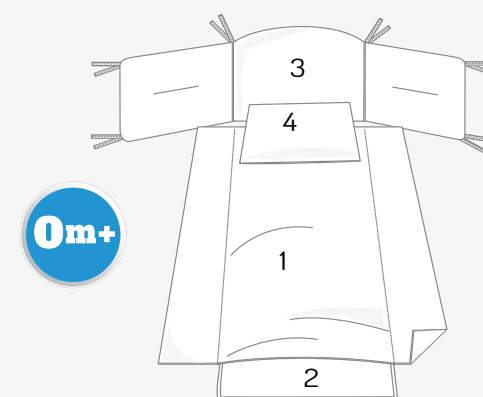

COMPLETO TESSILE PER LETTINO

COMPLETO MAXI

0m+

COMPLETO SFILABILE MAXI, 5 PEZZI

1. Copripiumino cm. 104 x 134 con cerniera sul fondo.
2. Piumino interno
3. Paracolpi 3 lati cm. 55x184
4. Lenzuolino inferiore con angoli.
5. Federa guancia cm. 40x60

5 PCS BEDDING SET MAXY
Quilt cover 104 x 134, fiber quilt, bumper, fitted sheet and pillowcase.

COMPLETO PONY

0m+

COMPLETO SFILABILE PONY, 4 PEZZI

1. Copripiumino cm. 70 x 130 con balze laterali per rimboccare il piumino, chiusura con cerniera sul fondo.
2. Piumino interno.
3. Paracolpi 3 lati cm. 55x184.
4. Federa guancia cm. 40x60