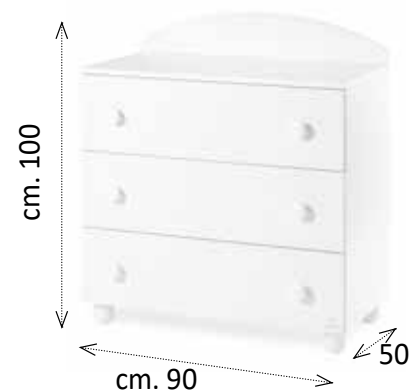

DIMENSIONI COMÒ
Larghezza cm. 90
Profondità cm. 50
Altezza cm. 100
Spessore mm. 18

DRAWER CHEST DIMENSIONS
Width cms. 90
Depth cms. 50
Height cms. 100
Thickness mms 18

WARDROBE

Armadio a 2 ante con un capiente cassetto che scorre su guide in metallo.